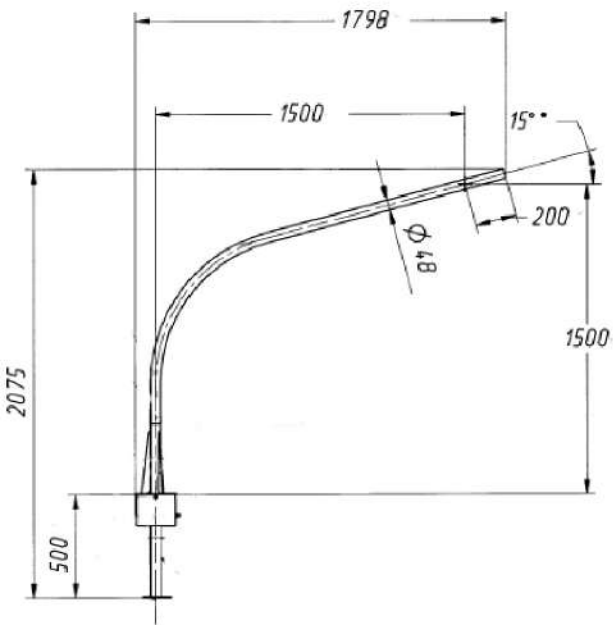

Светильник

Кронштейн

ЗДФ

Вид сверху (1.5)

Опора

A (1:10)

Вид сверху (1.5)