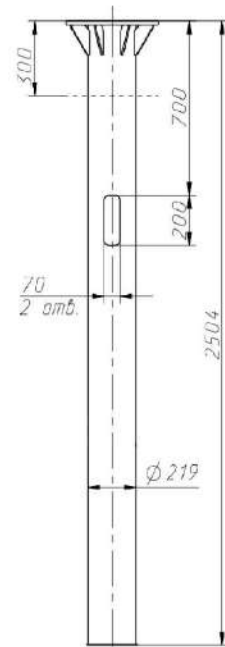

Светильник

Кронштейн

ЗДФ

Вид сверху (1.5)

Опора

A (1:10)

Вид сверху (1.5)