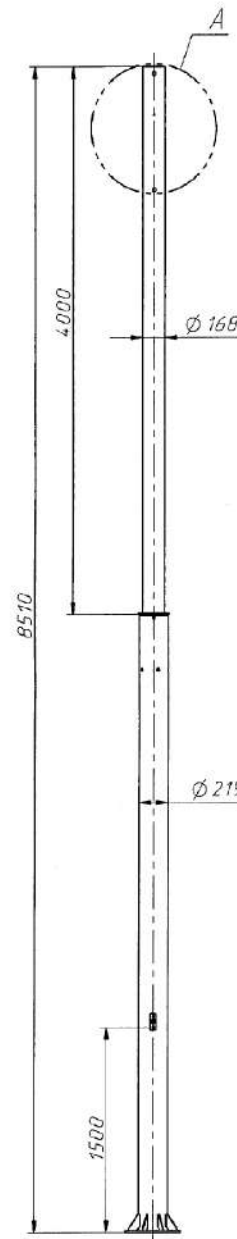

Светильник

Кронштейн

ЗДФ

Вид сверху (1.5)

Опора

A (1:10)

Вид сверху (1.5)