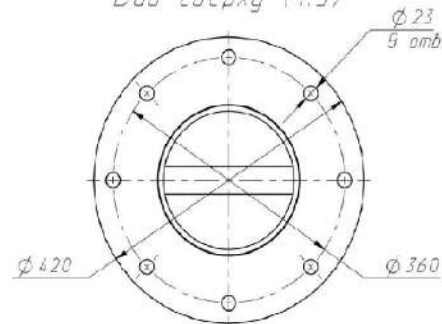

Светильник

Кронштейн

ЗДФ

Вид сверху (1.5)

Опора

A (1:10)

Вид сверху (1.5)