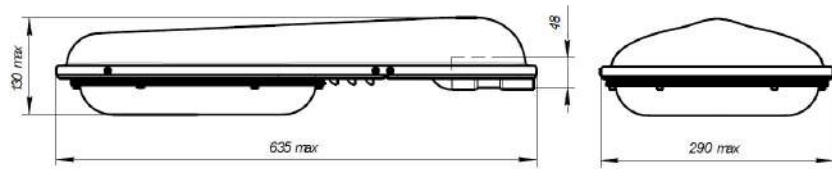

Светильник

Кронштейн

ЗДФ

Вид сверху (1.5)

Опора

A (1:10)

Вид сверху (1.5)