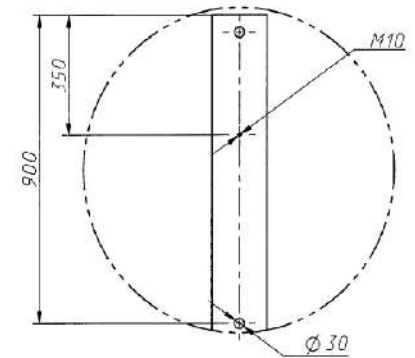

Светильник

Кронштейн

ЗДФ

Вид сверху (1.5)

Опора

A (1:10)

Вид сверху (1.5)